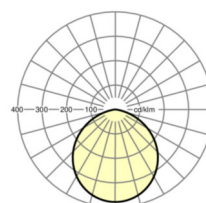

параметры

номер заказа	37693116640
код EAN	4020863472895
номер таможенного тарифа	94051190
Знак прохождения контроля	IP 20, класс защиты I, F, Indoor, CE
Степень ударопрочности IK	IK02
Температура окружения	ta 25°C
Особые свойства	Готовность к IoT «Ready for IoT»
Гарантийный срок	5 лет

электротехника

Балласт	Электронный драйвер DALI2 (1 штука)
Мощность системы	28W
сетевое напряжение	230V/50Hz
автоматический предохранитель (пусковой ток)	20 штук/B10, 30 штук/B16
класс энергосбережения/Источник света	D

Оптика

Оснастка	LED, цветопередача/оттенок света CRI ≥ 80 / 3000K
Допуск для координаты цветности (MacAdam)	3SDCM
Фотобиологическая безопасность (светильник)	RG0
Номинальный световой поток	2703lm
Срок службы LED	50000h L85/B10 (Tq 25°C), 75000h L80/B10 (Tq 25°C)
светоотдача светильников	95lm/W
Угол излучения	110°
UGR поп./вдоль	27.4 / 27.4

Механика

цвет корпуса	белый
размеры (LxWxH/ДxН)	230mm x 115mm
вес (нетто)	3.15kg
Вид монтажа	Потолочная одиночная установка

размеры

H	115 mm	Высота
D	230 mm	Диаметр

DEEP-LINK

<https://www.regiolux.de/ru/article/37693116640>